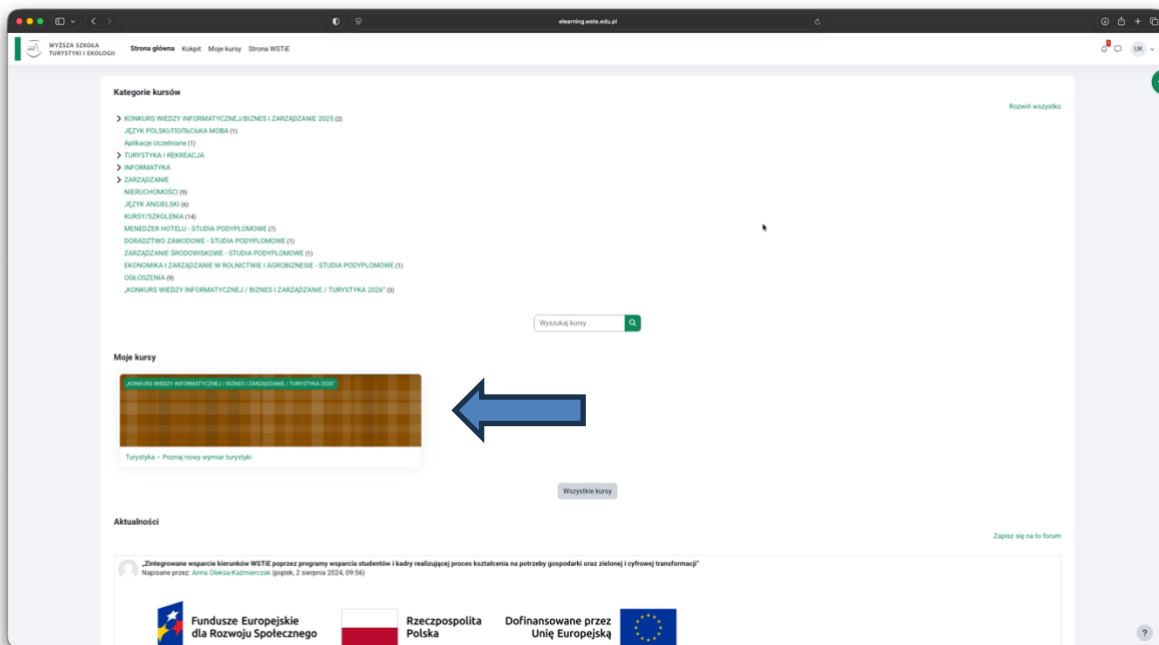

Prosimy postępować według następującej instrukcji.

1. Uczniowie logują się na stronie:

<http://elearning.wste.edu.pl>

2. W celu zalogowania się klikają przycisk Zaloguj się widoczny w prawym górnym rogu ekranu.

3. Logując się podają uprzednio przygotowane loginy i hasła (uwaga: wielkość liter w nazwie użytkownika i hasła ma znaczenie). **Prosimy w osobnym pliku o przypisanie imienia i nazwiska ucznia do loginu i hasła, w celu identyfikacji podejścia do testu.**

4. Po zalogowaniu się uczniowie z listy moje kursy wybierają KONKURS WIEDZY INFORMATYCZNEJ/BIZNES I ZARZĄDZANIE/TURYSTYKA 2026 – do kont uczestników przypisany jest dostęp do właściwego testu (na poniższym rysunku dla przykładu pokazano konkurs z obszaru Turystyki)