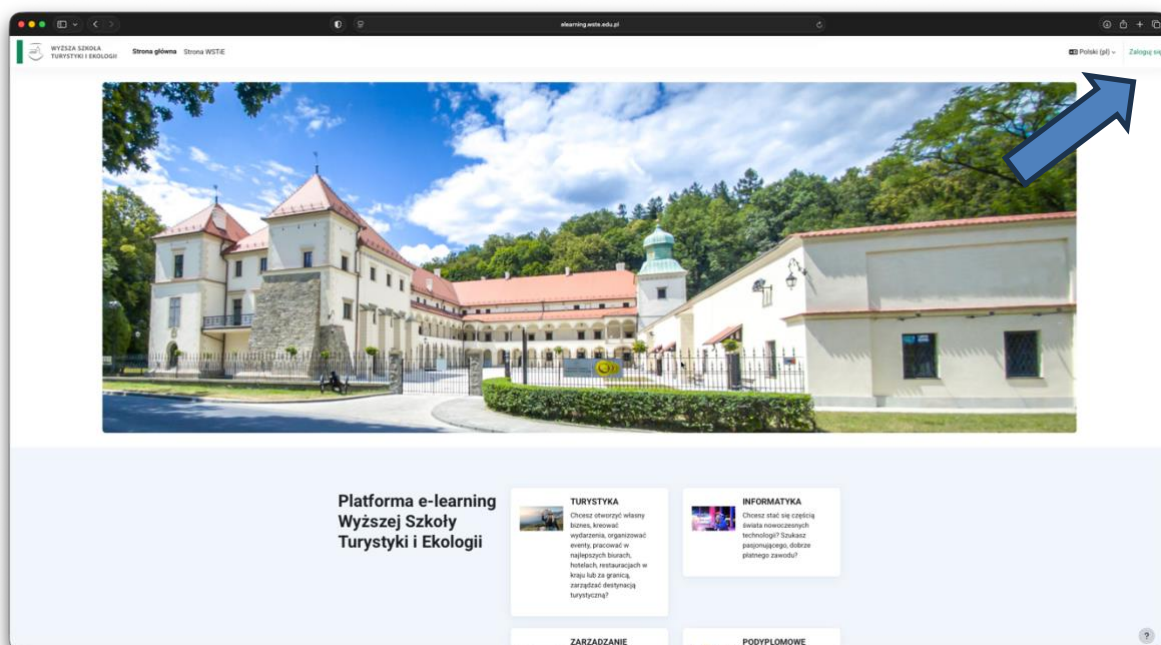

INSTRUKCJA UŻYTKOWANIA PLATFORMY

„KONKURS WIEDZY INFORMATYCZNEJ / BIZNES I ZARZĄDZANIE / TURYSTYKA 2025”

Test dostępne są na Platformie e-learningowej WSTiE w dniu 12.03.2026 w godzinach od 7:00 do 16:00. Z względu na wprowadzone limity czasowe prosimy o rozpoczęcie rozwiązywania testu najpóźniej o godz. 15:30.

Prosimy postępować według następującej instrukcji.

1. Uczniowie logują się na stronie:

<http://elearning.wste.edu.pl>

2. W celu zalogowania się klikają przycisk Zaloguj się widoczny w prawym górnym rogu ekranu.